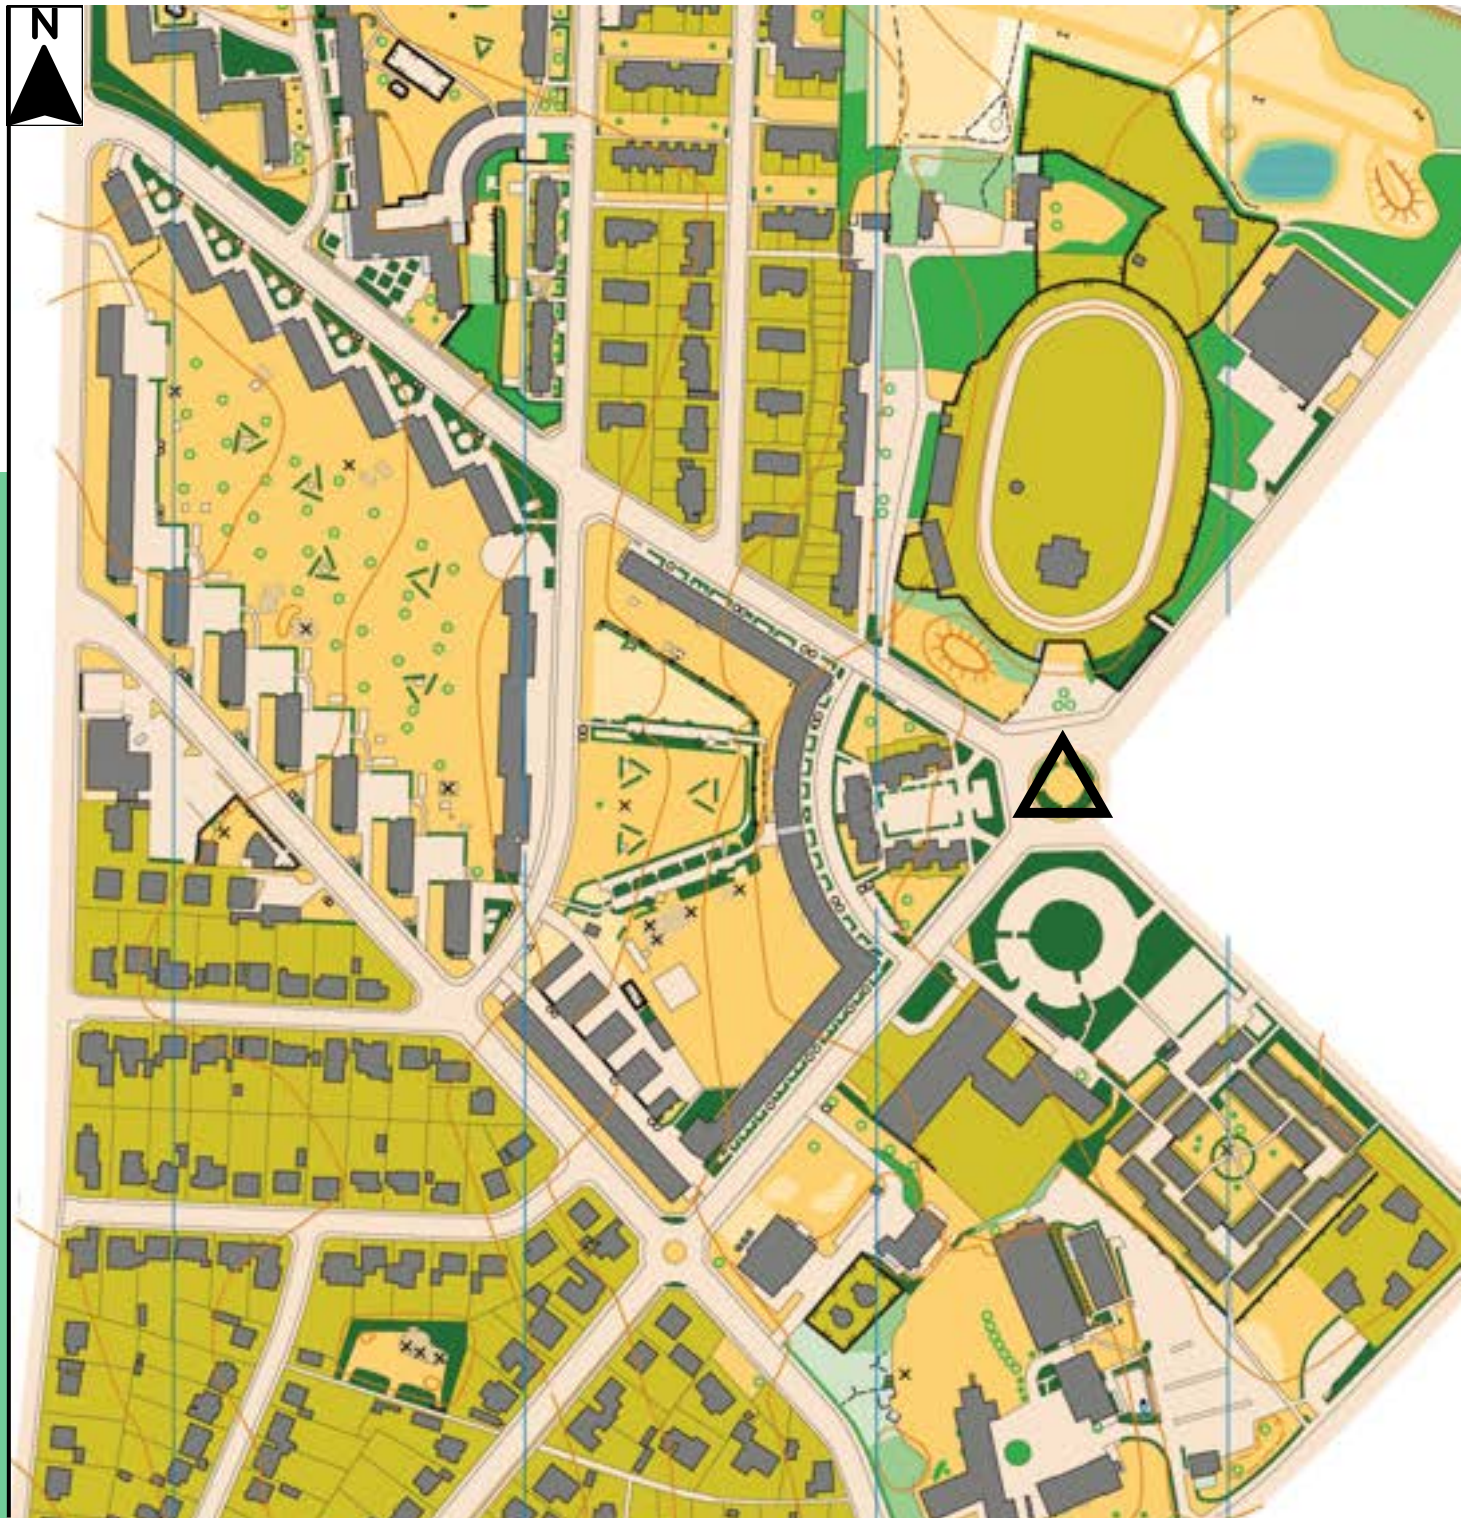

Odense Havn

Udmålinger

158° 7cm

136° 7,2 cm

64° 5,2 cm

55° 9,3 cm

152° 11,5 cm

139° 11 cm

115° 4,2 cm

Højstrupskolen

Udmålinger

202° 7 cm

280° 4,5 cm

274° 8,5 cm

301° 12,7 cm

103° 4,5 cm

Holluf Pile

Udmålinger

340°	6cm
320°	3,2 cm
282°	7 cm
44°	13,5 cm
37°	10 cm
42°	7,7 cm
58°	8,3 cm
77°	7,2 cm
51°	13 cm