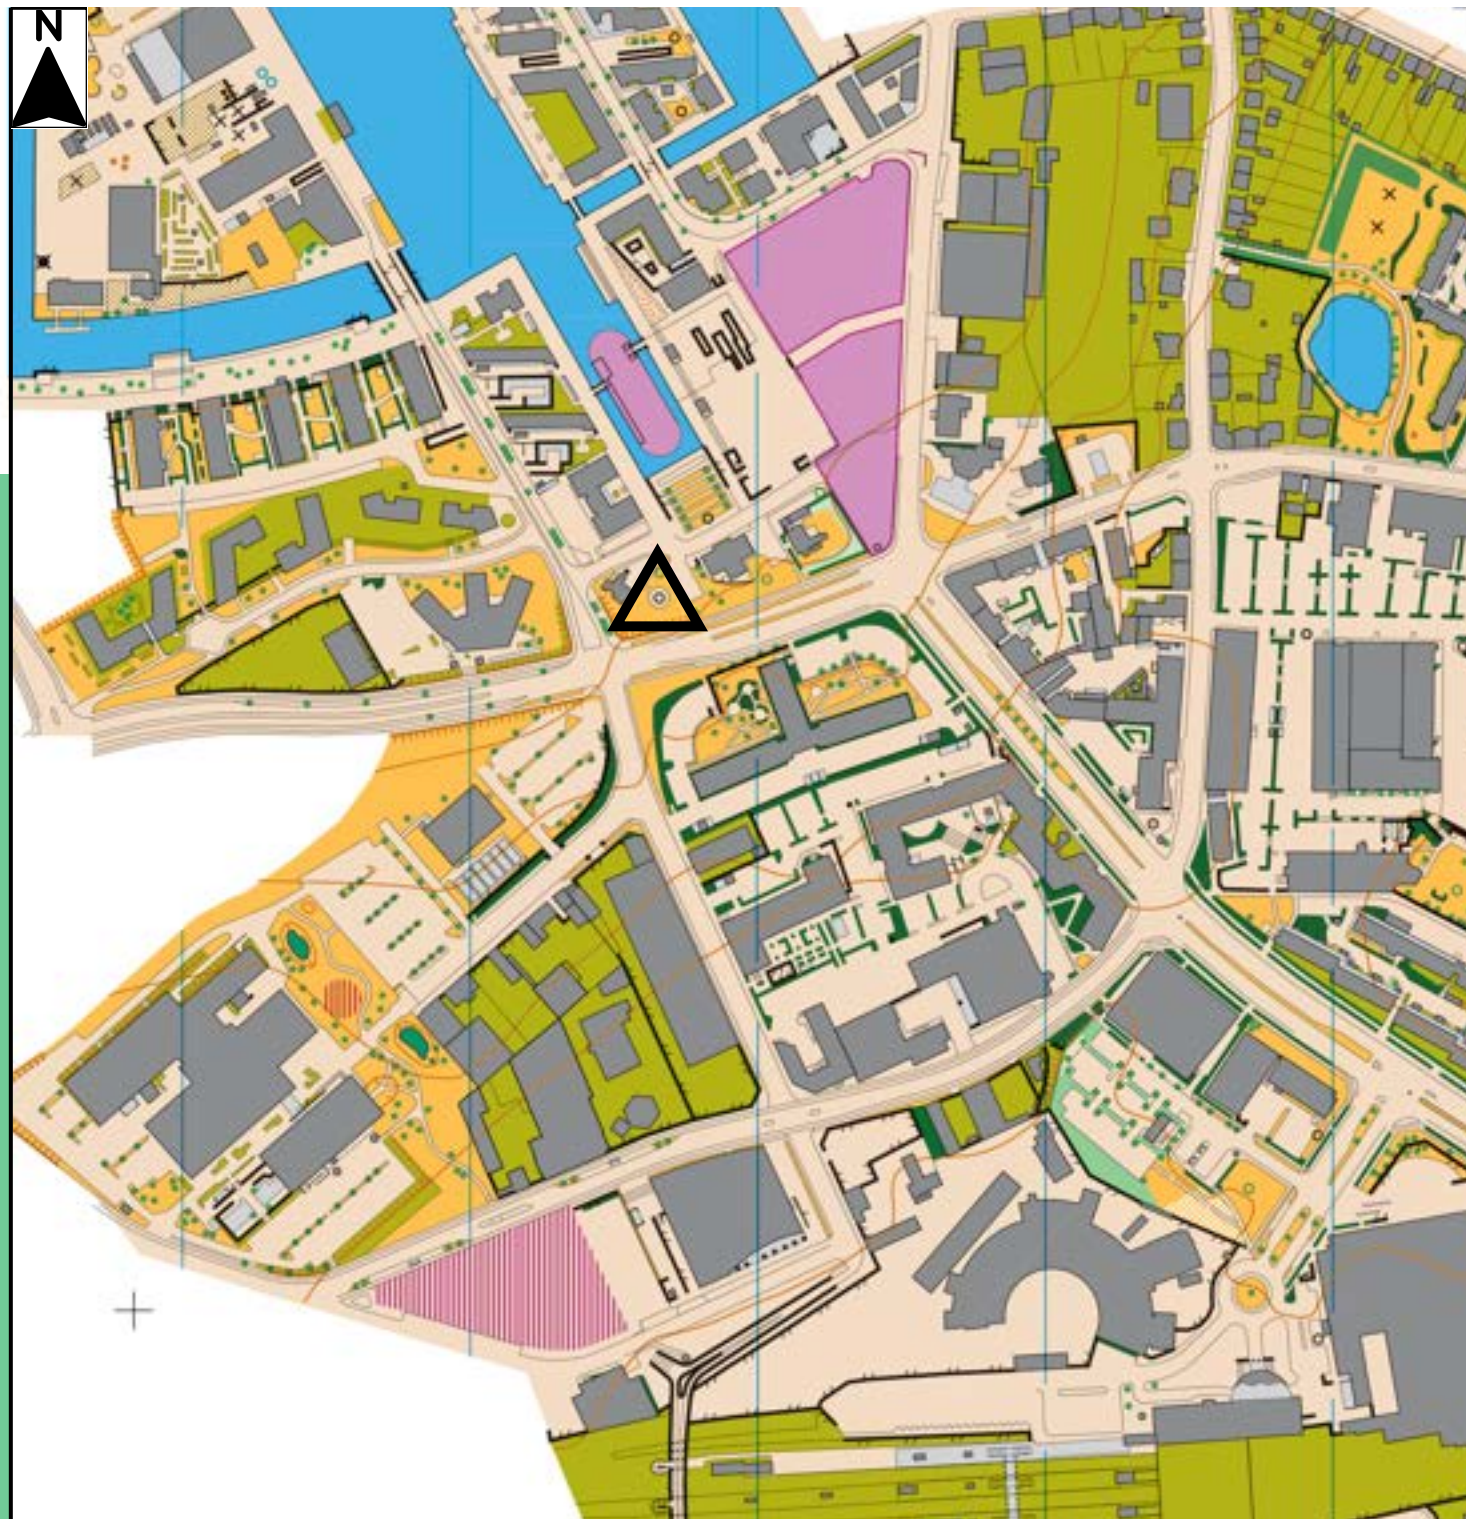

Odense Havn

Udmålinger

158° 7cm

136° 7,2 cm

64° 5,2 cm

55° 9,3 cm

152° 11,5 cm

139° 11 cm

115° 4,2 cm

Højstrupskolen

Udmålinger

202° 7 cm

280° 4,5 cm

274° 8,5 cm

301° 12,7 cm

103° 4,5 cm

Holluf Pile

Udmålinger

340°	6cm
320°	3,2 cm
282°	7 cm
44°	13,5 cm
37°	10 cm
42°	7,7 cm
58°	8,3 cm
77°	7,2 cm
51°	13 cm